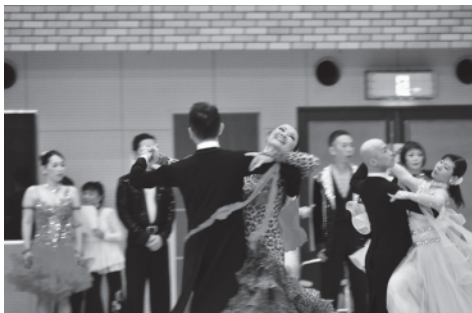

## ダンススポーツフェスティバル

～2015年の風景から～

このイベントは、2014年より、初心者の方と愛好家の皆さんと踊るアトラクションを加えています。昨年は、男性・女性それぞれの円を作り、女性がどんどんチェンジしていくという踊りにしました。シルバのステップをベースに、簡単なレクチャー後、ロックンロールの曲に乗って踊りました♪大勢の皆様にご参加いただけて大変楽しいひとときとなりました！サークルの皆さんによるフォーメーション発表会は、6サークルのご参加。とても素敵な作品ばかりで見ごたえありました♪

さて今年はどうなパフォーマンスが楽しめるでしょうか!?  
どうぞご期待ください!

写真はすべて昨年(2015年)のものです